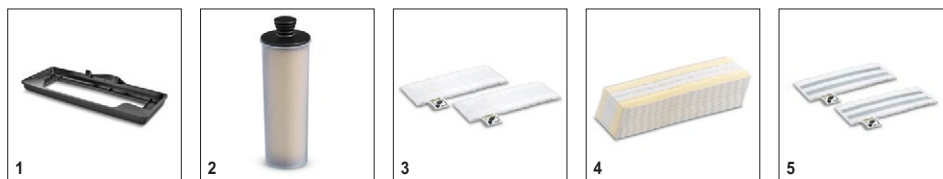

SC 3 Upright EasyFix 1.513-300.0

KÄRCHER

		№ для заказа	Количество				Цена	Описание	
Насадки									
Накладка для чистки ковров	1	2.863-269.0	1 шт.					Позволяет легко и удобно освежать ковровые напольные покрытия.	☒
Другое									
Картридж для защиты от накипи	2	2.863-018.0						Картридж для защиты от накипи эффективно удалит соли кальция из заправляемой воды. Устанавливается непосредственно в парочиститель. Продлит срок службы вашего устройства. Просто установите его в парочиститель SC 3 EasyFix.	☒
Комплекты текстильных салфеток									
Комплект микроволоконных салфеток к насадке для пола EasyFix	3	2.863-259.0	2 шт.					2 износостойкие и хорошо впитывающие влагу микроволоконные салфетки	☐
Одноразовые салфетки SC EasyFix	4	2.863-299.0	15 шт.						☐
Комплект абразивных салфеток к насадке для пола EasyFix	5	2.863-309.0	2 шт.					Абразивные салфетки для пола EasyFix удаляют даже стойкие пятна с каменных полов, нечувствительных к механическим воздействиям. Застежка-липучка позволяет легко прикреплять салфетку к насадке и снимать ее без контакта с грязью.	☐

☒ Входит в комплект поставки. ☐ Доступные аксессуары.